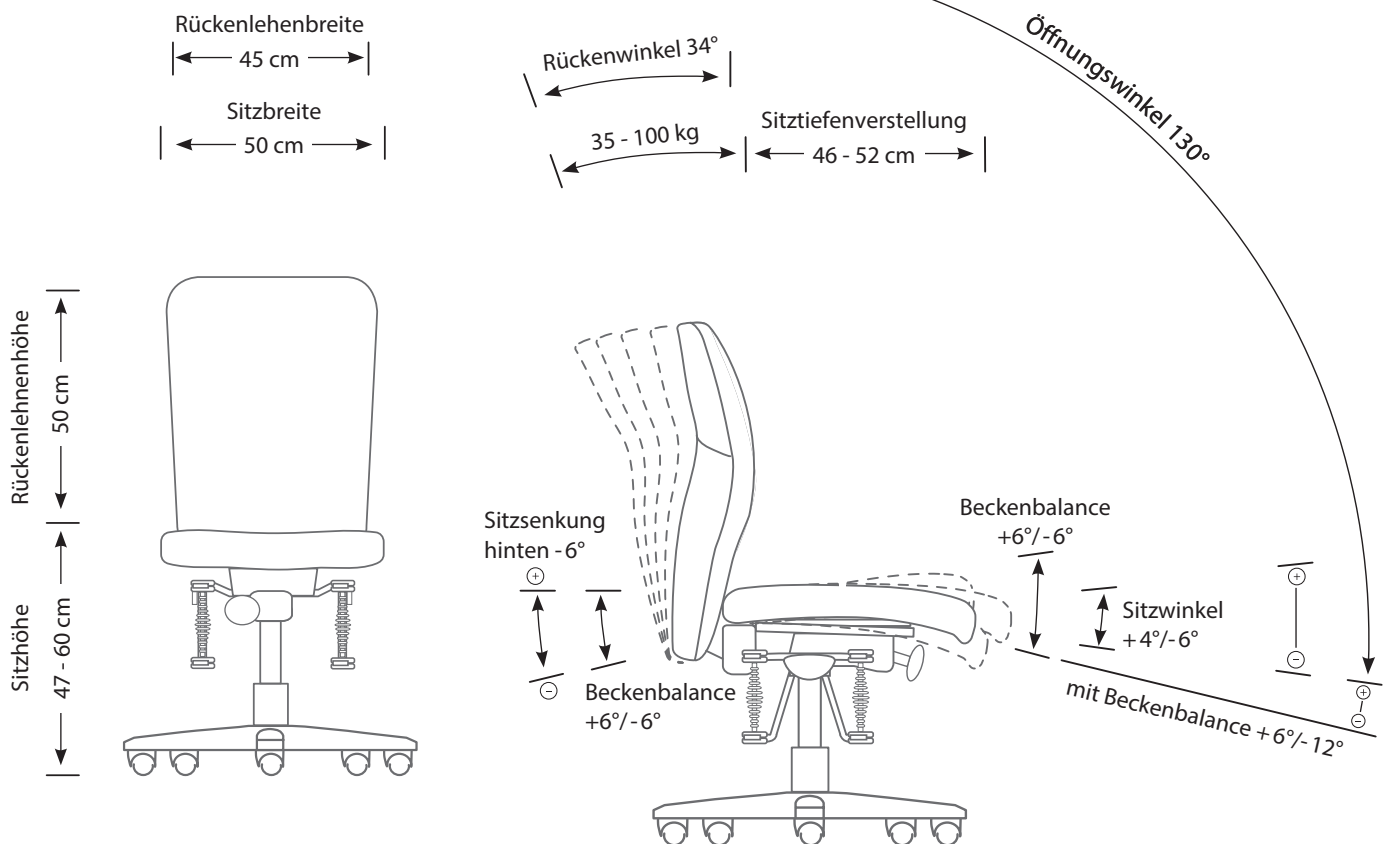

Arbeitsstuhl mit Synchrontechnik

Gesteigerte Leistungsfähigkeit durch dynamisches Sitzen: Das neuartige gepolsterte Sitzsystem verfügt über integrierte Schwingelemente, die Ihre körper-eigenen Bewegungen (Atmung, Herzschlag, etc.) unterstützen und wirkungsvoll absorbieren. Balance-Sitzmöbel erlauben Ihnen bewegungsfreies Arbeiten im Schulterbereich und vermeiden gleichzeitig Verhärtungen der Nacken- und Rückenmuskulatur.

- Verstellbare Sitzhöhe: 47 - 60 cm
- 110 kg Tragkraft
- Mit Synchrontechnik (Beckenbalance)

Auf Wunsch sind die Arbeitsstühle durch andere Stoff- und Farbkombinationen sowie durch Logo-Stickereien individualisierbar.

Artikel-Nr. 305508

Vertrieb durch: