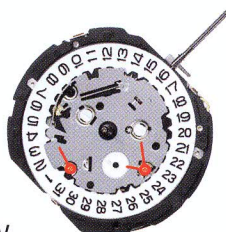

SR927SW
H: 3.7mm

3 Years

YM62

SR927W
H: 3.7mm

3 Years

YM24

SR927SW
H: 3.7mm

5 Years