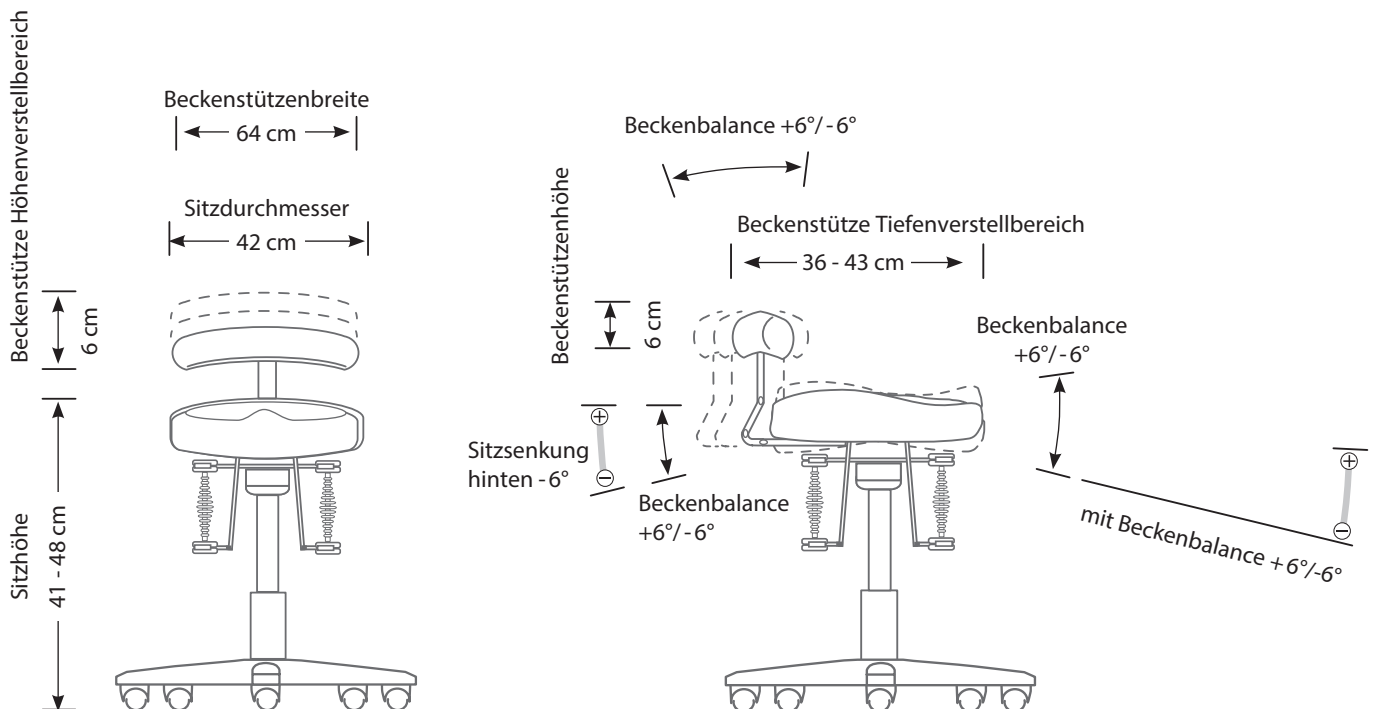

Vertrieb durch: