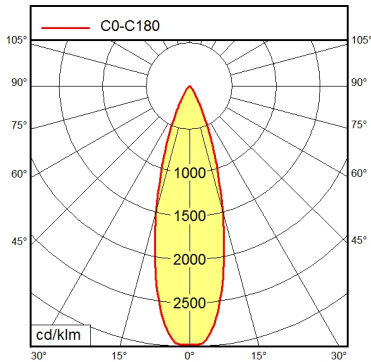

CEE 7/XVI

BS 1363

NEMA 1-15P