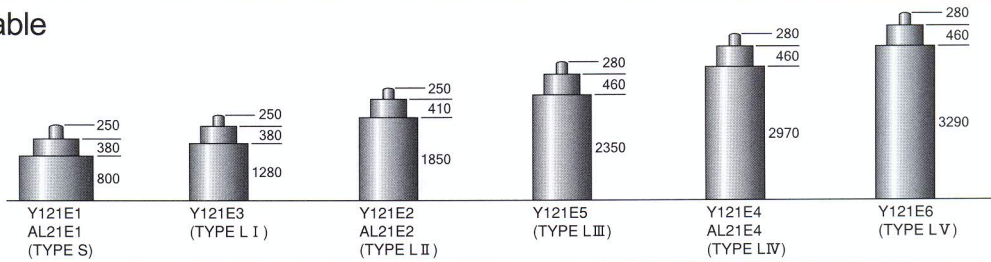

# STANDARD

# 2 Hands & 3 Hands

LONG STEM AVAILABLE

<p>6x8" 2 Hands</p>  <p>SR626SW</p>	<p><b>Y120G</b></p>  <p>4 Years H: 2.99mm</p>	<p><b>Y120</b></p>  <p>2 Years H: 2.99mm</p>	<p><b>AL20</b></p>  <p>2 Years H: 2.99mm</p>		
<p>6x8" 3 Hands</p>  <p>SR626SW</p>	<p><b>Y121G</b></p>  <p>4 Years H: 2.99mm</p>	<p><b>Y121</b></p>  <p>2 Years H: 2.99mm</p>	<p><b>Y121ER</b></p>  <p>2 Years H: 2.99mm</p>	<p><b>AL21</b></p>  <p>2 Years H: 2.99mm</p>	<p><b>AL35</b></p>  <p>2 Years H: 2.99mm</p>
<p>6x8" 3 Hands</p>  <p>SR626SW</p>	<p><b>Y127</b></p>  <p>1.5 Years H: 2.99mm</p>	<p><b>High Power Torque</b></p>	<p>10 1/2" 3 Hands</p>  <p>SR927SW</p>	<p><b>YR67</b></p>  <p>1.5 Years H: 3.05mm</p>	<p><b>High Power Torque</b></p>

# AL CALENDAR

<p>3 Hands / Date</p>  <p>SR626SW</p>	<p><b>AL82</b></p>  <p>2 Years H: 4.15mm</p>	<p>6x8"</p>	<p><b>AL32</b></p>  <p>2 Years H: 4.15mm</p>	<p>10 1/2"</p>
<p>3 Hands / Day-Date</p>  <p>SR626SW</p>	<p><b>AL83</b></p>  <p>2 Years H: 4.15mm</p>		<p><b>AL33</b></p>  <p>2 Years H: 4.15mm</p>	