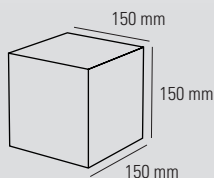

7014-G-V4

swiss made

NOUVELLE EXÉCUTION NEUE AUSFÜHRUNG NEW EXECUTION NUEVA EJECUCION

Layette de table en aluminium massif

Le B-Cube est composé de 4 tiroirs garnis selon illustration. Les 5^e et 6^e tiroirs équipés de cases permettant de ranger des fournitures diverses.

Tischschubladenschränkchen in massivem Aluminium

Das B-Cube besteht aus vier gefüllten Schubladen nach Abbildung. Die 5. und 6. Schubladen, die mit Kästen ausgestattet ist, ermöglicht die Anordnung verschiedene Bestandteile.