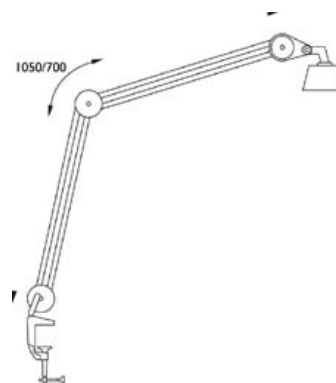

DESIGN: LUXO

The right light

LUXO

8144

FL 101 Plus

FL 101plus ist eine symmetrische Tischleuchte, die Ihren Einsatzbereich in Werkstätten und auf anderen großen Arbeitsflächen hat, wo viel Licht erforderlich ist. Mit dem federbalancierten Trägerarm und einer Kopfgröße von 355/105/60mm kann die FL101 individuell und leicht eingestellt werden.

Die parallelgeführten Bewegungseigenschaften des Trägerarmes garantieren immer eine leichte und richtige Positionierung des Leuchtenkopfes. Geliefert wird die FL 101plus mit Tischklemme.

Vertrieb durch:

BIRKENSTOCK & CO. GMBH · D-21500 Geesthacht · Germany · ☎ +49 (0) 41 52 / 80 96 80 · 📠 +49 (0) 41 52 / 80 96 96 · www.beco-professionals.com

Änderungen, Verfügbarkeit und Preise der Produkte vorbehalten. Es gelten unsere Allgemeinen Geschäftsbedingungen, u.a. nachzulesen unter www.beco-professionals.com. Bitte informieren Sie uns, wenn Sie unsere Werbung nicht mehr erhalten möchten.