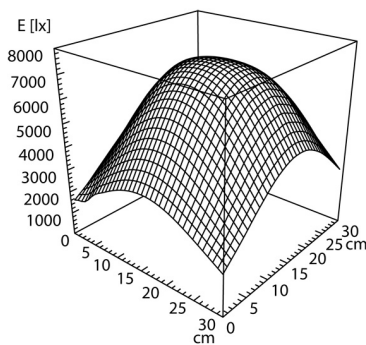

CEE 7/XVI

Uitrusting	LED
Voeding	Elektronisch steker-voorschakelapparaat
Aansluitwaarden	100 - 240 V; Wechselstrom (AC); 50 Hz; 60 Hz
Opgenomen vermogen	ca. 11 W
Sec. Opgenomen vermogen	ca. 9,5 W
Lichtstroom verlichtingsarmatu	approx. 800 lm
Armaturen lichtopbrengst	ca. 72 lm/W
licht type/lichte kleur	neutraal wit
Kleurtemperatuur	ca. 5.000 K
Kleurweergave	Ra > 80
Lichtverdeling	direct
Direct aandeel	ca. 100 %
Kleurtolerantie LED	< 3 SDCM
Veiligheidsklasse	IP 20
Beschermingsklasse	II met Stekkervoeding, III zonder Stekkervoeding
Techniek	traploos dimbaar; Touch DIM
Bediening	Multifunctionele taster
Behuizing	Kunststof; onbehandeld; stofgrijs
Afdekking	Polycarbonaat (PC)
Armframe	Aluminiumprofiel; hard geanodiseerd; alukleur (geanodiseerd) Veer
Scharnierontlasting	
Gewicht (netto)	ca. 2,5 kg
cavo d'alimentazione	ca. 3,2 m; Netstekker; CEE 7/XVI
Bevestiging	kraan16
Lens, afmetingen	Ø 160 mm
Lensmateriaal	PMMA
Lens, Dioptrieën	3,5
Minimum omgevingstemperatuur	25 °C
Maximum omgevingstemperatuur	25 °C