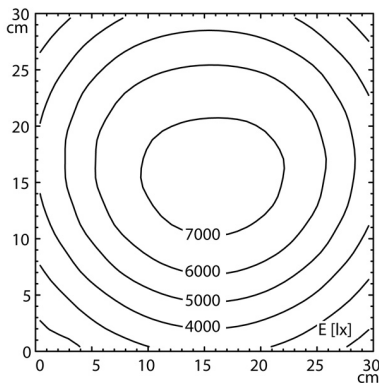

CEE 7/XVI

Uitrusting	LED
Voeding	Elektronisch steker-voorschakelapparaat
Aansluitwaarden	100 - 240 V; Wechselstrom (AC); 50 Hz; 60 Hz
Opgenomen vermogen	ca. 11 W
Sec. Opgenomen vermogen	ca. 9,5 W
Lichtstroom verlichtingsarmatu	approx. 800 lm
Armaturen lichtopbrengst	ca. 72 lm/W
licht type/lichte kleur	neutraal wit
Kleurtemperatuur	ca. 5.000 K
Kleurweergave	Ra > 80
Lichtverdeling	direct
Direct aandeel	ca. 100 %
Kleurtolerantie LED	< 3 SDCM
Veiligheidsklasse	IP 20
Beschermingsklasse	II met Stekkervoeding, III zonder Stekkervoeding
Techniek	traploos dimbaar; Touch DIM
Bediening	Multifunctionele taster
Behuizing	Kunststof; onbehandeld; stofgrijs
Afdekking	Polycarbonaat (PC)
Armframe	Aluminiumprofiel; hard geanodiseerd; alukleur (geanodiseerd) Veer
Scharnierontlasting	
Gewicht (netto)	ca. 2,5 kg
cavo d'alimentazione	ca. 3,2 m; Netstekker; CEE 7/XVI
Bevestiging	kraan16
Lens, afmetingen	Ø 160 mm
Lensmateriaal	PMMA
Lens, Dioptrieën	3,5
Minimum omgevingstemperatuur	25 °C
Maximum omgevingstemperatuur	25 °C